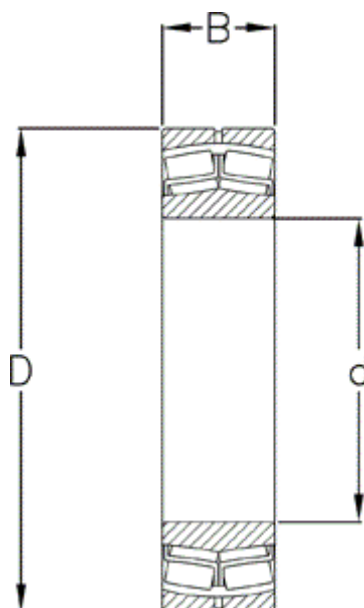

Varenummer: 571820012801

Beskrivelse: NSK Sfærisk rulleleje 23240CE4 CM

Mål

= Further measures: [Download PDF catalogue from Documents](#)

B = 128

d = 200

D = 360